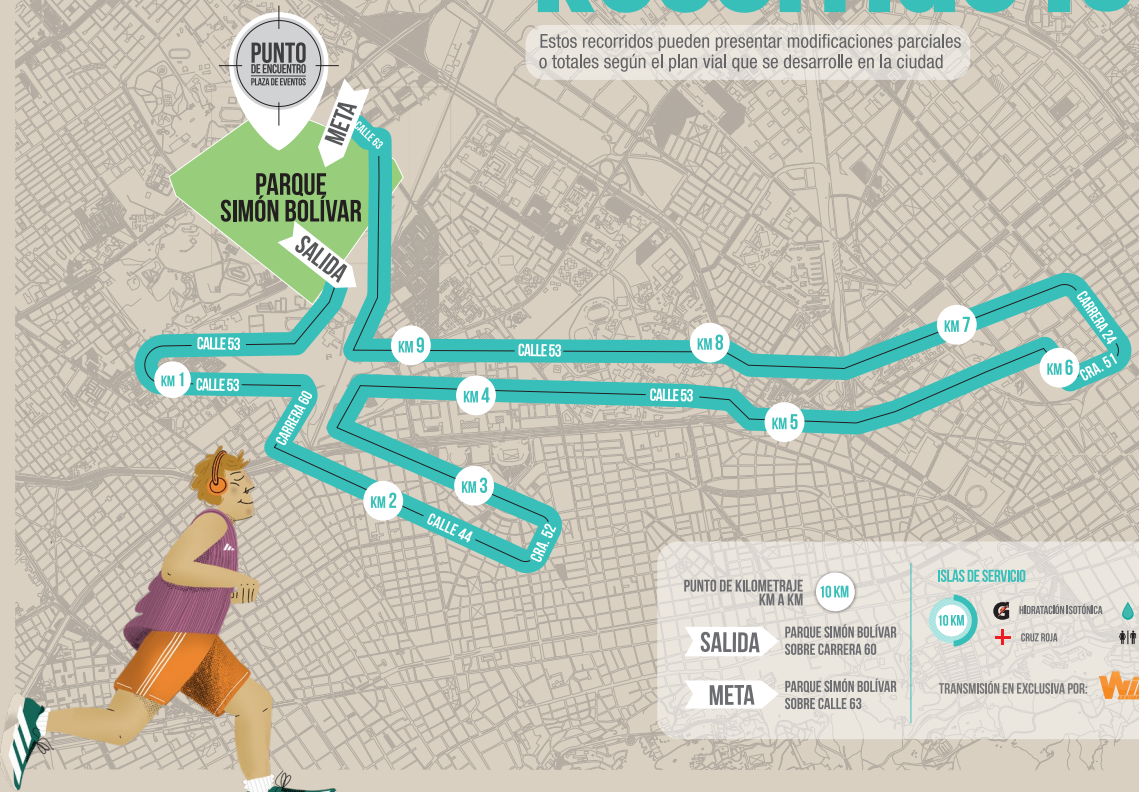

Recorrido 10k

Estos recorridos pueden presentar modificaciones parciales o totales según el plan vial que se desarrolle en la ciudad

PUNTO DE KILOMETRAJE
KM A KM 10 KM

SALIDA

PARQUE SIMÓN BOLÍVAR
SOBRE CARRERA 60

META

PARQUE SIMÓN BOLÍVAR
SOBRE CALLE 63

ISLAS DE SERVICIO

HIDRATACIÓN ISOTÓNICA

HIDRATACIÓN

CRUZ ROJA

BANDS

TRANSMISIÓN EN EXCLUSIVA POR: